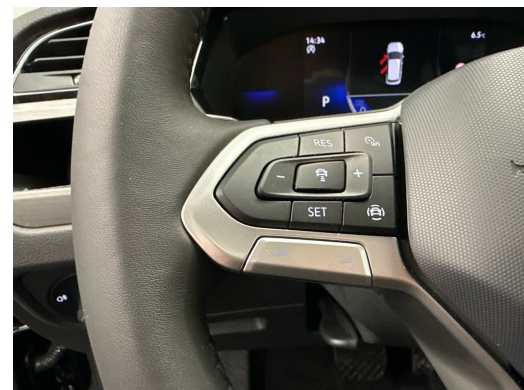

Observações

AUSSTATTUNG NEUSTES MODELL • 7-Sitze • AHK • Assistenzpaket • el. Heckklappe & Virtual Pedal • Navi+ • Alcantara/Stoff Sportsitze heizbar • ACC • Full LED • Keyless Entry • RF-Kamera • ErgoActive Fahrersitz & Massagefunktion • PDC+ • 3-Z Klimatronic • Smartphone Integration & Wireless Charger • Leder Multifunk.-Lenkrad heizbar & Tiptronic • Virtual Cockpit • 17"Alu • Tempomat ACC • Trailer Assist • Spur-& Totwinkelassistent • Verkehrszeichenerkennung • Privater Notruf • Auto-Hold • Berganfahrassistent • Müdigkeitserkennung • Aktiver Bremsassistent • Scheibenwaschdüsen beheizbar • Variabler Ladeboden • Android & Apple CarPlay • Smartphone Integration • DAB+ • Bluetooth-Telefonanlage • ISOFIX Kindersitzvorrichtung • Licht- & Regensensor • Kurvenlicht • Aussenspiegel heizbar/el. verstell-& einklappbar • ZV mit Fernbedienung • ESP & ABS • Start-/Stop-System • Anhängerkupplung schwenkbar • Privacy-Verglasung • etc.!, , FR • • FR FR FR FR FR , , NOUVEAU MODÈLE • 7 places • attelage • pack assistance • hayon électrique et Virtual Pedal • régulateur adaptatif ACC • phares Full LED • Navi+ • Keyless • caméra arrière • Virtual Cockpit • jantes alliage 17" • PDC+ • climatisation automatique 3 zones • sièges sport Alcantara/tissu chauffants • régulateur de vitesse adaptatif ACC • intégration smartphone et chargeur sans fil • volant multifonction chauffant avec Tiptronic • Trailer Assist • siège conducteur ergoActive • assistant de maintien de voie et angle mort • Auto-Hold • aide au démarrage en côte • détection de fatigue • assistant de freinage actif • gicleurs de lave-glace chauffants • plancher de coffre variable • Android Auto et Apple CarPlay • intégration smartphone • DAB+ • téléphone Bluetooth • fixation ISOFIX pour sièges enfant • capteur lumière et pluie • éclairage de virage • rétroviseurs chauffants réglables et rabattables • verrouillage centralisé avec télécommande • ESP et ABS • système Start Stop • attelage rabattable • vitres teintées • etc., IT IT IT IT IT IT • • • • • , NUOVO MODELLO • 7 posti • gancio traino • pacchetto assistenza • portellone elettrico e Virtual Pedal • cruise control adattivo ACC • fari Full LED • Navi+ • Keyless • telecamera posteriore • Virtual Cockpit • cerchi in lega 17" • PDC+ • climatizzatore automatico 3 zone • sedili sportivi Alcantara/tessuto riscaldabili • cruise control adattivo ACC • integrazione smartphone con caricatore wireless • volante multifunzione riscaldato con Tiptronic • Trailer Assist • sedile conducente ergoActive • assistente di corsia e angolo cieco • Auto-Hold • assistente partenza in salita • rilevamento stanchezza • assistente frenata attiva • ugelli lavavetri riscaldabili • pianale variabile del bagagliaio • Android Auto e Apple CarPlay • integrazione smartphone • DAB+ • telefono Bluetooth • attacchi ISOFIX per seggiolini • sensore luce