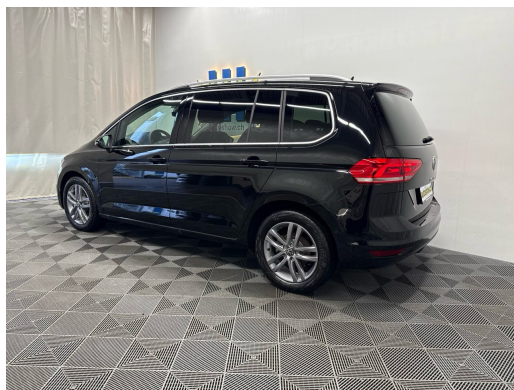

autoshow.ch

+41 44 933 00 00 | info@autoshow.ch

VW Touran 1.5 TSI EVO United DSG

NEUSTES MODELL • 7-Sitze • AHK • Assistenzpaket • el. Heckklappe & Virtual Peda...

Neues Fahrzeug

Fahrzeugart	Neues Fahrzeug
Tipo de veículo	Kompaktvan / Minivan
Body Color	Schwarz
Kilometer	10 km
Transmission	Automatisch
Tipo de tração	Vorderradantrieb
Fuel	Benzin

Preço de venda CHF 35'900.-

A partir de mensal CHF 0.00

Preço em novo 57'180 / Preisvorteil CHF 21'280.-

Dados técnicos

Doors / Seats	5 / 7
Interior Color	Schwarz
Displacement	1'498 cm ³
Cylinders	4
Hp	150 hp
Leergewicht	1'648 kg
Verbrauch in l/100 km	0/0/6.6 (Stadt/Land/Total)
Internal Number	67804
Ab MFK	Ja
Warranty	Ja
Direkt-/Parallelimport	Ja