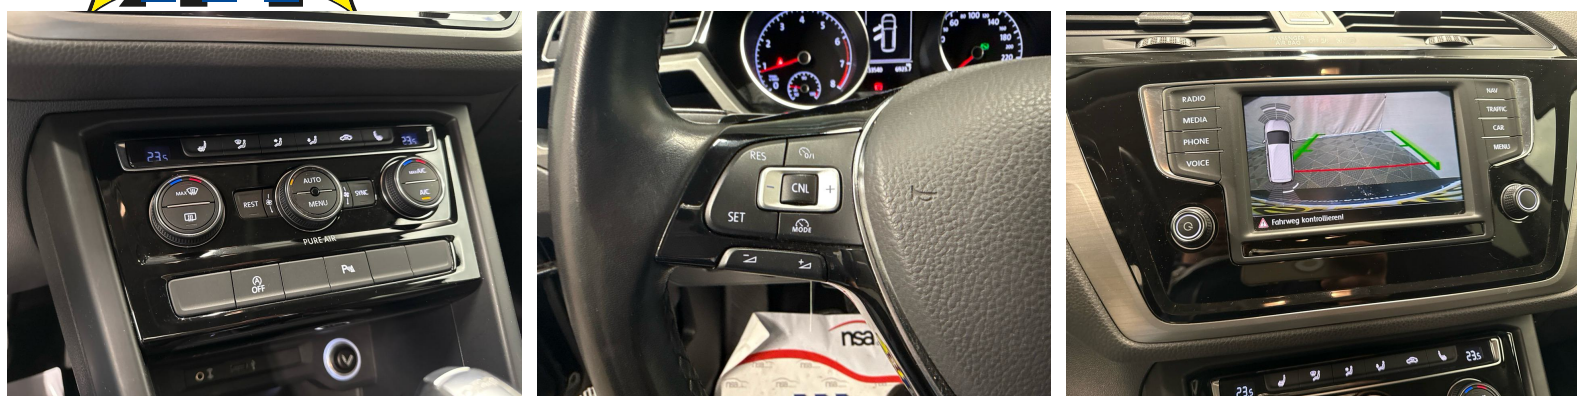

Observações

AUSSTATTUNG 7-Sitze • Navigation • 2Z Klimatronic • PDC plus • Sitzheizung • Tempomat • el. Aussenspiegel • Licht- & Regensensor • Multifunk.-Lenkrad & Tiptronic • Nebelscheinwerfer • Touchscreen • Innenspiegel aut. abblendbar • ISOFIX Kindersitzvorrichtung • Mittelarmlehne • ESP & ABS • Start-/Stop-System • Privacy-Verglasung • etc.! • Irrtümer, Änderungen und Zwischenverkauf vorbehalten! • Sous réserve d'erreurs, de modifications et de vente intermédiaire !, etc.! **Wir können liefern 400 Autos, 30 Marken sind sofort lieferbar** Bei uns sind 400 Autos aus 30 Marken sofort ab Lager lieferbar. Profitieren Sie von unseren schweizweit dauerhaft günstigen Preisen. Es sprechen viele Gründe dafür, jetzt bei uns vorbeizukommen und sich Ihr Traumauto auszusuchen: -Finden Sie alle Marken und Modelle dank unserer herstellerunabhängigen Fahrzeugauswahl von Neu- und Vorführwagen -Wir sind Ihr starker Partner für die passende Finanzierung, Garantie, Versicherung sowie Service-Pakete Ihres neuen Wunschautos -Alle Fahrzeuge inklusive TCS-Mitgliedschaft -Alle Fahrzeuge inklusive schweizweit gültiger Occasions-Garantie 12 Monate oder sogar mit fortlaufender Herstellergarantie -Wir tauschen Ihr altes Fahrzeug bei uns ein -frei zugängliche Ausstellung an 365 Tagen im Jahr während 24 Stunden am Tag, unser 5'000m2 grosser Ausstellungsplatz ist zudem hell beleuchtet und es sind genügend Kundenparkplätze für Sie da -Immer für Sie da – Ihr persönlicher Ansprechpartner unterstützt Sie in allen Themen rund um Ihr Auto wie zum Beispiel kostengünstige Winterbereifung oder Anhängerkupplungen -Für Service und Reparaturen steht unser regionaler Partnerbetrieb für Sie bereit - auch per online Terminplaner