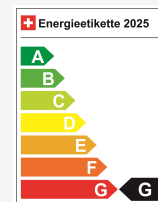

Localização do veículo

Aathal

Autoshow Aathal AG

Zürichstrasse 47

8607 Aathal

Planear no Google Maps

Eficiência energética & consumo

Consumption Rating*	G
Co2 Emission	234 g/km
Consumo combinado	10.3 l/100 km