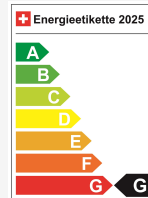

Eficiência energética & consumo

Consumption Rating*	G
Co2 Emission	179 g/km
Consumo combinado	7.9 l/100 km