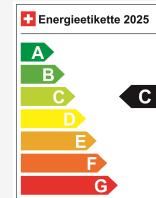

Eficiência energética & consumo

Consumption Rating*	C
Co2 Emission	38 g/km
Consumo combinado	1.7 l/100 km