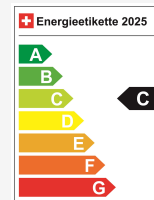

## Dados técnicos

Doors / Seats	5 / 5
Interior Color	Schwarz
Displacement	1'498 cm <sup>3</sup>
Cylinders	4
Hp	272 hp
Verbrauch in l/100 km	0/0/1.7 (Stadt/Land/Total)
Elektrische Reichweite	keine Angabe
Kapazität der Batterie	keine Angabe
Stromverbrauch	14.1 kWh/100 km
Internal Number	68277
Ab MFK	Ja

## Eficiência energética & consumo

Consumption Rating*	C
Co2 Emission	38 g/km
Consumo combinado	1.7 l/100 km