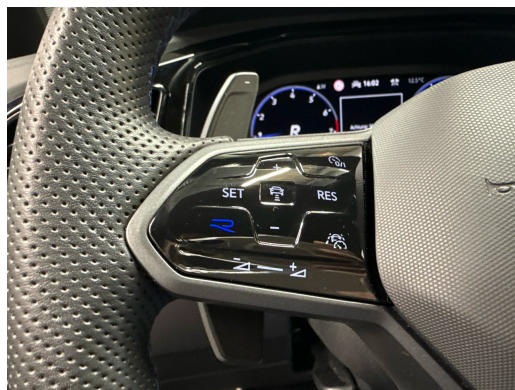

Observações

AUSSTATTUNG R-Paket Black Style • R-Performance AKRAPOVIC • 19"Alu • Navi+ • Adaptiv Fahrwerk DCC • Matrix LED • Assistenzpaket+ • Soundsystem Beats Audio • Leder/Alcantara • Winter-Paket • el. Heckklappe & Virtual Pedal • ACC • RF-Kamera • Keyless • Sportsitze heizbar • Virtual Cockpit Pro • 8-fach bereift • PDC+ • 2-Z Klimatronic • Smartphone Integration & Wireless Charger • Spur-& Totwinkelassistent • Tempomat ACC • Auto-Hold • Drive Mode Select • Fernlichtassistent • Sport-Multifunkt.-Lenkrad heizbar & Tiptronic • E-Call Notrufsystem • Reifendruckkontrolle • Verkehrsschilderkennung • Abbiege-& Schlechtwetterlicht • Aktiver Bremsassistent • Ablenkungs-& Müdigkeitserkennung • Berganfahr-& Bergabfahrassistent • Innen-& Aussenspiegel aut. Abblendbar • Licht-& Regensensor • Scheibenwaschdüsen vorn automatisch beheizt • Ambientebeleuchtung • Aussenspiegel heizbar/el. verstell-& einklappbar • ISOFIX Kindersitzvorrichtung • Kurvenlicht • Android & Apple CarPlay • Smartphone Integration • Bluetooth-Telefonanlage • DAB+ • ESP & ABS • Start-/Stop-System • Privacy-Verglasung • etc.! • Irrtümer, Änderungen und Zwischenverkauf vorbehalten! • Sous réserve d'erreurs, de modifications et de vente intermédiaire !, etc.! **Wir können liefern 400 Autos, 30 Marken sind sofort lieferbar** Bei uns sind 400 Autos aus 30 Marken sofort ab Lager lieferbar. Profitieren Sie von unseren schweizweit dauerhaft günstigen Preisen. Es sprechen viele Gründe dafür, jetzt bei uns vorbeizukommen und sich Ihr Traumauto auszusuchen: -Finden Sie alle Marken und Modelle dank unserer herstellerunabhängigen Fahrzeugauswahl von Neu- und Vorführwagen -Wir sind Ihr starker Partner für die passende Finanzierung, Garantie, Versicherung sowie Service-Pakete Ihres neuen Wunschautos -Alle Fahrzeuge inklusive TCS-Mitgliedschaft -Alle Fahrzeuge inklusive schweizweit gültiger Occasions-Garantie 12 Monate oder sogar mit fortlaufender Herstellergarantie -Wir tauschen Ihr altes Fahrzeug bei uns ein -frei zugängliche Ausstellung an 365 Tagen im Jahr während 24 Stunden am Tag, unser 5'000m2 grosser Ausstellungsplatz ist zudem hell beleuchtet und es sind genügend Kundenparkplätze für Sie da -Immer für Sie da - Ihr persönlicher Ansprechpartner unterstützt Sie in allen Themen rund um Ihr Auto wie zum Beispiel kostengünstige Winterbereifung oder Anhängerkupplungen -Für Service und Reparaturen steht unser regionaler Partnerbetrieb für Sie bereit - auch per online Terminplaner