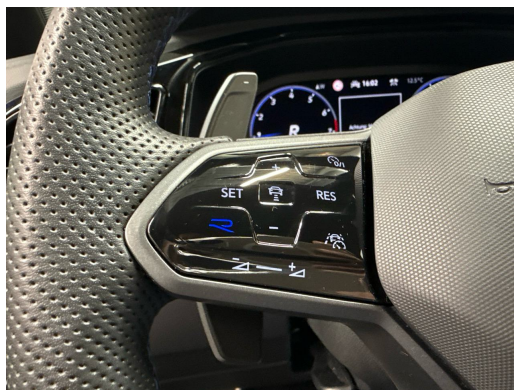

Observações

AUSSTATTUNG R-Paket Black Style • R-Performance AKRAPOVIC • 19"Alu • Navi+ • Adaptiv Fahrwerk DCC • Matrix LED • Assistenzpaket+ • Soundsystem Beats Audio • Leder/Alcantara • Winter-Paket • el. Heckklappe & Virtual Pedal • ACC • RF-Kamera • Keyless • Sportsitze heizbar • Virtual Cockpit Pro • 8-fach bereift • PDC+ • 2-Z Klimatronic • Smartphone Integration & Wireless Charger • Spur-& Totwinkelassistent • Tempomat ACC • Auto-Hold • Drive Mode Select • Fernlichtassistent • Sport-Multifunkt.-Lenkrad heizbar & Tiptronic • E-Call Notrufsystem • Reifendruckkontrolle • Verkehrsschilderkennung • Abbiege-& Schlechtwetterlicht • Aktiver Bremsassistent • Ablenkungs-& Müdigkeitserkennung • Berganfahr-& Bergabfahrassistent • Innen-& Aussenspiegel aut. Abblendbar • Licht-& Regensensor • Scheibenwaschdüsen vorn automatisch beheizt • Ambientebeleuchtung • Aussenspiegel heizbar/el. verstell-& einklappbar • ISOFIX Kindersitzvorrichtung • Kurvenlicht • Android & Apple CarPlay • Smartphone Integration • Bluetooth-Telefonanlage • DAB+ • ESP & ABS • Start-/Stop-System • Privacy-Verglasung • etc.! • Irrtümer, Änderungen und Zwischenverkauf vorbehalten! • Sous réserve d'erreurs, de modifications et de vente intermédiaire !, etc.! **Wir können liefern 400 Autos, 30 Marken sind sofort lieferbar** Bei uns sind 400 Autos aus 30 Marken sofort ab Lager lieferbar. Profitieren Sie von unseren schweizweit dauerhaft günstigen Preisen. Es sprechen viele Gründe dafür, jetzt bei uns vorbeizukommen und sich Ihr Traumauto auszusuchen: -Finden Sie alle Marken und Modelle dank unserer herstellerunabhängigen Fahrzeugauswahl von Neu- und Vorführwagen -Wir sind Ihr starker Partner für die passende Finanzierung, Garantie, Versicherung sowie Service-Pakete Ihres neuen Wunschautos -Alle Fahrzeuge inklusive TCS-Mitgliedschaft -Alle Fahrzeuge inklusive schweizweit gültiger Occasions-Garantie 12 Monate oder sogar mit fortlaufender Herstellergarantie -Wir tauschen Ihr altes Fahrzeug bei uns ein -frei zugängliche Ausstellung an 365 Tagen im Jahr während 24 Stunden am Tag, unser 5'000m2 grosser Ausstellungsplatz ist zudem hell beleuchtet und es sind genügend Kundenparkplätze für Sie da -Immer für Sie da - Ihr persönlicher Ansprechpartner unterstützt Sie in allen Themen rund um Ihr Auto wie zum Beispiel kostengünstige Winterbereifung oder Anhängerkupplungen -Für Service und Reparaturen steht unser regionaler Partnerbetrieb für Sie bereit - auch per online Terminplaner