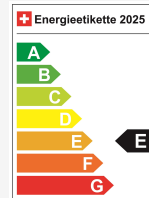

Eficiência energética & consumo

Consumption Rating*	E
Co2 Emission	133 g/km
Consumo combinado	5.8 l/100 km