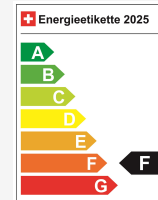

Eficiência energética & consumo

Consumption Rating*	F
Co2 Emission	164 g/km
Consumo combinado	7.2 l/100 km