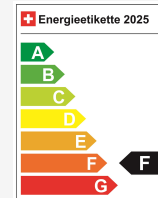

Eficiência energética & consumo

Consumption Rating*	F
Co2 Emission	164 g/km
Consumo combinado	7.2 l/100 km