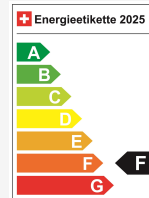

Localização do veículo

Aathal

Autoshow Aathal AG
Zürichstrasse 47
8607 Aathal
Planear no Google Maps

Eficiência energética & consumo

Consumption Rating*	F
Co2 Emission	161 g/km
Consumo combinado	7.1 l/100 km