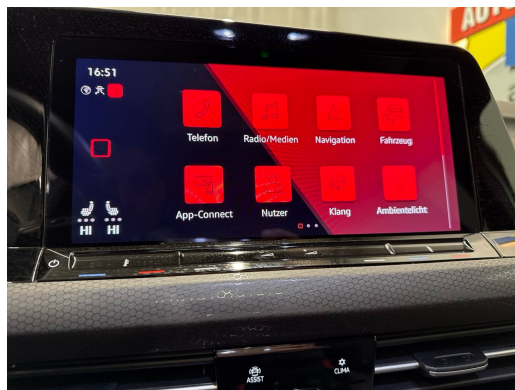

Ausstattung

Hinweis: Die effektive Ausstattung kann von der publizierten Ausstattung abweichen

Observações

AUSSTATTUNG Black Style • Standheizung • Panodach • Head-Up Display • RF-Kamera • Winter-Paket • Navi Connect • Full LED • Keyless Advanced • Tempomat ACC • 3-Z Klimatronic • Sportsitze heizbar • Drive Mode Select • Spurassistent • Sport-Multifunkt.-Lenkrad heizbar & Tiptronic • Smartphone Integration & Wireless Charger • Virtual Cockpit • Fernlichtassistent • PDC+ • Müdigkeitserkennung • Reifendruckkontrolle • Verkehrsschilderkennung • XDS • Abbiege-& Autobahnlicht • Allwetterlicht • E-Call Notrufsystem • Ausweichunterstützung • Abbiegeassistent • Dynamiklenkung • Scheibenwaschdüsen beheizbar • Aktiver Bremsassistent • Alufelgen • Aussenspiegel heizbar/el. verstell-& einklappbar • Android & Apple CarPlay • Smartphone Integration • Innen-& Aussenspiegel aut. Abblendbar • Licht-& Regensensor • Mittelarmlehne • Bluetooth-Telefonanlage • DAB+ • ISOFIX Kindersitzvorrichtung • Start-/Stop-System • ESP & ABS • Privacy-Verglasung • etc., , FR FR FR FR FR FR FR , Black Style • chauffage stationnaire • toit panoramique • affichage tête haute • caméra arrière • pack hiver • Navi Connect • phares Full LED • Keyless Advanced • régulateur de vitesse adaptatif ACC • climatisation automatique 3 zones • sièges sport chauffants • Drive Mode Select • assistant de maintien de voie • volant sport multifonction chauffant avec Tiptronic • intégration smartphone et chargeur sans fil • Virtual Cockpit • assistant feux de route • PDC+ • détection de fatigue • contrôle de la pression des pneus • reconnaissance des panneaux de signalisation • XDS • éclairage de bifurcation et autoroute • éclairage tout temps • système d'appel d'urgence e-Call • assistance d'évitement • assistant de virage • direction dynamique • gicleurs de lave-glace chauffants • assistant de freinage actif • jantes en alliage • rétroviseurs extérieurs chauffants à réglage électrique et rabattables • Android Auto et Apple CarPlay • intégration smartphone • rétroviseurs intérieur et extérieurs à atténuation automatique • capteur de lumière et de pluie • accoudoir central • téléphone Bluetooth • DAB+ • fixation ISOFIX pour sièges enfant • système Start Stop • ESP et ABS • vitres teintées • etc., , IT IT IT IT IT IT IT , Black Style • riscaldamento ausiliario • tetto panoramico • head up display • telecamera posteriore • pacchetto invernale • Navi Connect • fari Full LED • Keyless Advanced • cruise control adattivo ACC • climatizzatore automatico a 3 zone • sedili sportivi riscaldabili • Drive Mode Select • assistente di corsia • volante sportivo multifunzione riscaldato con Tiptronic • integrazione smartphone con ricarica wireless • Virtual Cockpit • assistente abbaglianti • PDC+ • rilevamento stanchezza • controllo pressione pneumatici • riconoscimento segnali stradali • XDS • luci di svolta e autostradali • luci per tutte le condizioni meteo • sistema di chiamata di emergenza e-Call • assistenza evasiva •