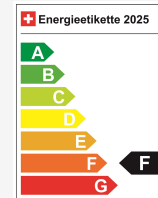

Localização do veículo

Aathal

Autoshow Aathal AG
Zürichstrasse 47
8607 Aathal
Planear no Google Maps

Eficiência energética & consumo

Consumption Rating*	F
Co2 Emission	161 g/km
Consumo combinado	7.1 l/100 km