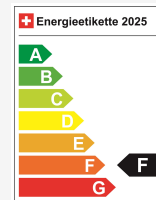

Eficiência energética & consumo

Consumption Rating* F

Co2 Emission 161 g/km

Consumo combinado 7.1 l/100 km