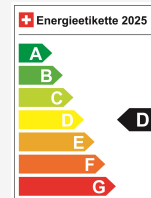

Localização do veículo

Aathal

Autoshow Aathal AG
Zürichstrasse 47
8607 Aathal
Planear no Google Maps

Eficiência energética & consumo

Consumption Rating*	D
Co2 Emission	125 g/km
Consumo combinado	5.5 l/100 km