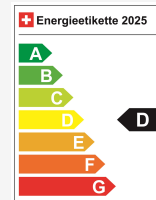

## Dados técnicos

Doors / Seats	5 / 5
Interior Color	Schwarz
Displacement	999 cm <sup>3</sup>
Cylinders	3
Hp	110 hp
Verbrauch in l/100 km	0/0/5.5 (Stadt/Land/Total)
Elektrische Reichweite	keine Angabe
Kapazität der Batterie	keine Angabe
Stromverbrauch	keine Angabe
Internal Number	68418
Ab MFK	Ja

## Eficiência energética & consumo

Consumption Rating*	D
Co2 Emission	125 g/km
Consumo combinado	5.5 l/100 km