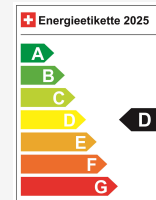

## Dados técnicos

Doors / Seats	5 / 5
Interior Color	Schwarz
Displacement	999 cm <sup>3</sup>
Cylinders	3
Hp	110 hp
Verbrauch in l/100 km	0/0/5.5 (Stadt/Land/Total)
Elektrische Reichweite	keine Angabe
Kapazität der Batterie	keine Angabe
Stromverbrauch	keine Angabe
Internal Number	68418
Ab MFK	Ja

## Eficiência energética & consumo

Consumption Rating\* D

Co2 Emission 125 g/km

Consumo combinado 5.5 l/100 km