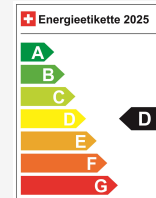

## Dados técnicos

Doors / Seats	5 / 5
Interior Color	Schwarz
Displacement	999 cm <sup>3</sup>
Cylinders	3
Hp	110 hp
Verbrauch in l/100 km	0/0/5.3 (Stadt/Land/Total)
Elektrische Reichweite	keine Angabe
Kapazität der Batterie	keine Angabe
Stromverbrauch	keine Angabe
Internal Number	99675
Ab MFK	Ja

## Eficiência energética & consumo

Consumption Rating*	D
Co2 Emission	120 g/km
Consumo combinado	5.3 l/100 km