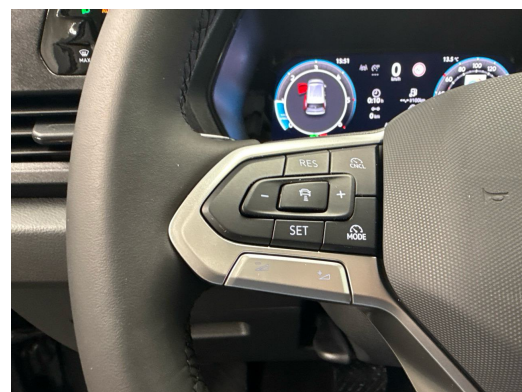

Nota: O equipamento efetivo pode diferir do equipamento publicado

Ausstattung

Hinweis: Die effektive Ausstattung kann von der publizierten Ausstattung abweichen

Observações

AUSSTATTUNG NEUSTES MODELL • Panodach • Assistenzpaket • 17"Alu • ACC • RF-Kamera • 2x Schiebetür • Klimatronic • Navi Connect • Full LED • Keyless • PDC+ • Multifunk.-Lenkrad & Tiptronic • Smartphone Integration • Virtual Cockpit • Klappptisch • Touchscreen • Tempomat ACC • Spur- & Totwinkelassistent • E-Call Notrufsystem • Aktiver Bremsassistent • Reifendruckkontrolle • Verkehrsschilderkennung • ZV mit Fernbedienung • Erweiterte Fahreraufmerksamkeits- & Müdigkeitserkennung • Front-Querverkehrsassistent • Frontkollisionswarnung mit Bremsfunktion für Fahrzeuge/Fussgänger & Radfahrer • Notlenkassistent & Abbiegeassistent • Rear Traffic Alert und Ausstiegswarnung • Vorausschauende Geschwindigkeitsbegrenzung • Innen- & Aussenspiegel aut. Abblendbar • Licht- & Regensensor • Mittelarmlehne • ISOFIX Kindersitzvorrichtung • Android & Apple CarPlay • Bluetooth-Telefonanlage • DAB+ • ESP & ABS • Start-/Stop-System • Aussenspiegel heizbar/el. verstell- & einklappbar • Vorbereitung für die 3. Sitzreihe • Privacy-Verglasung • etc.! • Irrtümer, Änderungen und Zwischenverkauf vorbehalten! • Sous réserve d'erreurs, de modifications et de vente intermédiaire !, etc.! **Wir können liefern 400 Autos, 30 Marken sind sofort lieferbar** Bei uns sind 400 Autos aus 30 Marken sofort ab Lager lieferbar. Profitieren Sie von unseren schweizweit dauerhaft günstigen Preisen. Es sprechen viele Gründe dafür, jetzt bei uns vorbeizukommen und sich Ihr Traumauto auszusuchen: -Finden Sie alle Marken und Modelle dank unserer herstellerunabhängigen Fahrzeugauswahl von Neu- und Vorführwagen -Wir sind Ihr starker Partner für die passende Finanzierung, Garantie, Versicherung sowie Service-Pakete Ihres neuen Wunschautos -Alle Fahrzeuge inklusive TCS-Mitgliedschaft -Alle Fahrzeuge inklusive schweizweit gültiger Occasions-Garantie 12 Monate oder sogar mit fortlaufender Herstellergarantie -Wir tauschen Ihr altes Fahrzeug bei uns ein -frei zugängliche Ausstellung an 365 Tagen im Jahr während 24 Stunden am Tag, unser 5'000m2 grosser Ausstellungsplatz ist zudem hell beleuchtet und es sind genügend Kundenparkplätze für Sie da -Immer für Sie da - Ihr persönlicher Ansprechpartner unterstützt Sie in allen Themen rund um Ihr Auto wie zum Beispiel kostengünstige Winterbereifung oder Anhängerkupplungen -Für Service und Reparaturen steht unser regionaler Partnerbetrieb für Sie bereit - auch per online Terminplaner