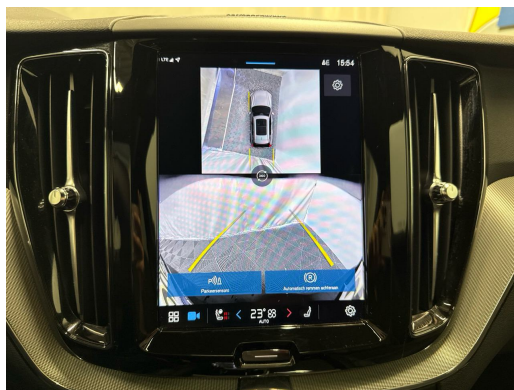

Observações

AUSSTATTUNG Panodach • 21"Alu • 360°Kamera • Leder & Memory-Paket • Navi+ • Head-Up Display • Full LED • ACC • Assistenzpaket+ • el. Heckklappe • Keyless • PDC+ • Klimatronic • RF-Kamera • Sportsitze heizbar vorne & hinten • Kindersitze integriert • Drive Mode Select • Smartphone Integration & Wireless Charger • Premium Sound System • Tempomat ACC • Touchscreen • Spurassistent • Totwinkelassistent • Bergan/abfahrassistent • Müdigkeitserkennung • E-Call Notrufsystem • Reifendruckkontrolle • Aktiver Bremsassistent • Innen- & Aussenspiegel aut. Abblendbar • Licht- & Regensensor • Aussenspiegel heizbar/el. verstell- & einklappbar • LED Nebelscheinwerfer • Android & Apple CarPlay • Smartphone Integration • Bluetooth-Telefonanlage • DAB+ • ISOFIX Kindersitzvorrichtung • ESP & ABS • Start-/Stop-System • Privacy-Verglasung • etc.!, • Irrtümer, Änderungen und Zwischenverkauf vorbehalten! • Sous réserve d'erreurs, de modifications et de vente intermédiaire!, etc.! **Wir können liefern 400 Autos, 30 Marken sind sofort lieferbar** Bei uns sind 400 Autos aus 30 Marken sofort ab Lager lieferbar. Profitieren Sie von unseren schweizweit dauerhaft günstigen Preisen. Es sprechen viele Gründe dafür, jetzt bei uns vorbeizukommen und sich Ihr Traumauto auszusuchen: -Finden Sie alle Marken und Modelle dank unserer herstellerunabhängigen Fahrzeugauswahl von Neu- und Vorführwagen -Wir sind Ihr starker Partner für die passende Finanzierung, Garantie, Versicherung sowie Service-Pakete Ihres neuen Wunschautos -Alle Fahrzeuge inklusive TCS-Mitgliedschaft -Alle Fahrzeuge inklusive schweizweit gültiger Occasions-Garantie 12 Monate oder sogar mit fortlaufender Herstellergarantie -Wir tauschen Ihr altes Fahrzeug bei uns ein -frei zugängliche Ausstellung an 365 Tagen im Jahr während 24 Stunden am Tag, unser 5'000m2 grosser Ausstellungsplatz ist zudem hell beleuchtet und es sind genügend Kundenparkplätze für Sie da -Immer für Sie da - Ihr persönlicher Ansprechpartner unterstützt Sie in allen Themen rund um Ihr Auto wie zum Beispiel kostengünstige Winterbereifung oder Anhängerkupplungen -Für Service und Reparaturen steht unser regionaler Partnerbetrieb für Sie bereit - auch per online Terminplaner