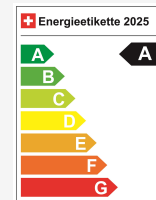

Eficiência energética & consumo

Consumption Rating*	A
Co2 Emission	114 g/km
Consumo combinado	4.3 l/100 km