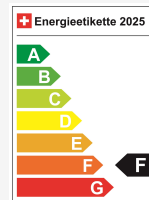

Eficiência energética & consumo

Consumption Rating* **F**

Co2 Emission **155 g/km**

Consumo combinado **6.8 l/100 km**