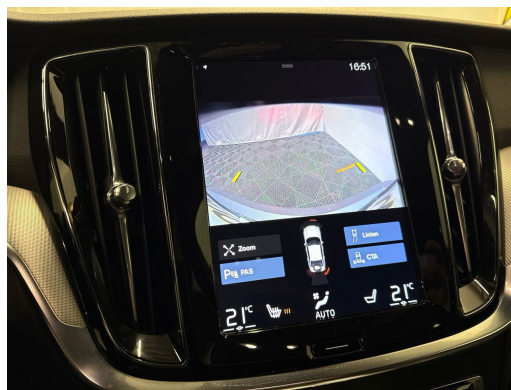

Observações

AUSSTATTUNG Navi • LED • Alu 19“ • Leder Sportsitze el. verstellbar mit Memory/beheizbar • Virtual Cockpit • Rückfahrkamera • Tempomat • Harmann Kardon Sound • Lenkrad- & Frontscheibenheizung • Spur- & Totwinkelassistent • Android & Apple CarPlay • Klimatronic • Vorklimatisierung • Parksensoren vorne & hinten • Drive Mode Select • Bluetooth®-Schnittstelle • Freisprecheinrichtung • Multifunkt. Lenkrad mit Wippschaltung • Kurvenlicht • Keyless • ESP • Fernlichtassistent • Verkehrsschilderkennung • LED-Nebelscheinwerfer mit Abbiegelicht • el. Kindersicherung • Start-/Stop-System • ISOFIX Kindersitzvorrichtung • DAB • Seiten- & Heckscheibe dunkel getönt • etc.! • Irrtümer, Änderungen und Zwischenverkauf vorbehalten! • Sous réserve d'erreurs, de modifications et de vente intermédiaire !, etc.! **Wir können liefern 400 Autos, 30 Marken sind sofort lieferbar** Bei uns sind 400 Autos aus 30 Marken sofort ab Lager lieferbar. Profitieren Sie von unseren schweizweit dauerhaft günstigen Preisen. Es sprechen viele Gründe dafür, jetzt bei uns vorbeizukommen und sich Ihr Traumauto auszusuchen: -Finden Sie alle Marken und Modelle dank unserer herstellerunabhängigen Fahrzeugauswahl von Neu- und Vorfühwagen -Wir sind Ihr starker Partner für die passende Finanzierung, Garantie, Versicherung sowie Service-Pakete Ihres neuen Wunschautos -Alle Fahrzeuge inklusive TCS-Mitgliedschaft -Alle Fahrzeuge inklusive schweizweit gültiger Occasions-Garantie 12 Monate oder sogar mit fortlaufender Herstellergarantie -Wir tauschen Ihr altes Fahrzeug bei uns ein -frei zugängliche Ausstellung an 365 Tagen im Jahr während 24 Stunden am Tag, unser 5'000m2 grosser Ausstellungsplatz ist zudem hell beleuchtet und es sind genügend Kundenparkplätze für Sie da -Immer für Sie da - Ihr persönlicher Ansprechpartner unterstützt Sie in allen Themen rund um Ihr Auto wie zum Beispiel kostengünstige Winterbereifung oder Anhängerkupplungen -Für Service und Reparaturen steht unser regionaler Partnerbetrieb für Sie bereit - auch per online Terminplaner