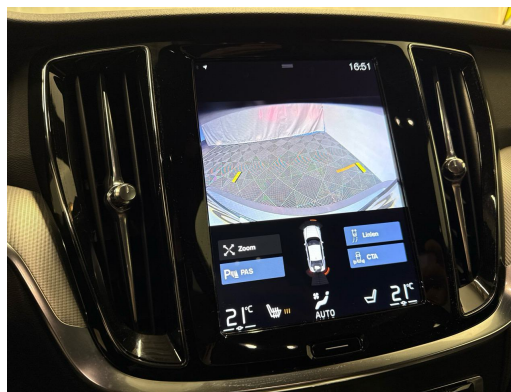

Observações

AUSSTATTUNG Navi • LED • Alu 19“ • Leder Sportsitze el. verstellbar mit Memory/beheizbar • Virtual Cockpit • Rückfahrkamera • Tempomat • Harmann Kardon Sound • Lenkrad- & Frontscheibenheizung • Spur- & Totwinkelassistent • Android & Apple CarPlay • Klimatronic • Vorklimatisierung • Parksensoren vorne & hinten • Drive Mode Select • Bluetooth®-Schnittstelle • Freisprecheinrichtung • Multifunkt. Lenkrad mit Wippschaltung • Kurvenlicht • Keyless • ESP • Fernlichtassistent • Verkehrsschilderkennung • LED-Nebelscheinwerfer mit Abbiegelicht • el. Kindersicherung • Start-/Stop-System • ISOFIX Kindersitzvorrichtung • DAB • Seiten- & Heckscheibe dunkel getönt • etc.! • Irrtümer, Änderungen und Zwischenverkauf vorbehalten! • Sous réserve d'erreurs, de modifications et de vente intermédiaire !, etc.! **Wir können liefern 400 Autos, 30 Marken sind sofort lieferbar** Bei uns sind 400 Autos aus 30 Marken sofort ab Lager lieferbar. Profitieren Sie von unseren schweizweit dauerhaft günstigen Preisen. Es sprechen viele Gründe dafür, jetzt bei uns vorbeizukommen und sich Ihr Traumauto auszusuchen: -Finden Sie alle Marken und Modelle dank unserer herstellerunabhängigen Fahrzeugauswahl von Neu- und Vorfühwagen -Wir sind Ihr starker Partner für die passende Finanzierung, Garantie, Versicherung sowie Service-Pakete Ihres neuen Wunschautos -Alle Fahrzeuge inklusive TCS-Mitgliedschaft -Alle Fahrzeuge inklusive schweizweit gültiger Occasions-Garantie 12 Monate oder sogar mit fortlaufender Herstellergarantie -Wir tauschen Ihr altes Fahrzeug bei uns ein -frei zugängliche Ausstellung an 365 Tagen im Jahr während 24 Stunden am Tag, unser 5'000m2 grosser Ausstellungsplatz ist zudem hell beleuchtet und es sind genügend Kundenparkplätze für Sie da -Immer für Sie da - Ihr persönlicher Ansprechpartner unterstützt Sie in allen Themen rund um Ihr Auto wie zum Beispiel kostengünstige Winterbereifung oder Anhängerkupplungen -Für Service und Reparaturen steht unser regionaler Partnerbetrieb für Sie bereit - auch per online Terminplaner