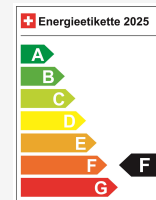

Localização do veículo

Aathal

Autoshow Aathal AG

Zürichstrasse 47

8607 Aathal

Planear no Google Maps

Eficiência energética & consumo

Consumption Rating*	F
Co2 Emission	155 g/km
Consumo combinado	6.8 l/100 km

A tua consulta pessoal

Sebastiano Pititto
Oficina de pintura

Nota: O equipamento efetivo pode diferir do equipamento publicado

Ausstattung

Serienmässige Ausstattung

10 Lautsprecher
3 Kopfstützen hinten
3-Punkt-Sicherheitsgurte auf allen Plätzen
Airbag: Airbag Beifahrer deaktivierbar
Airbag: Airbag Fahrer und Beifahrer
Airbag: Knie-Airbag für Fahrer
Airbag: Kopf -/ Schulterairbag
Airbag: Seitenairbags für Fahrer und Beifahrer
Anhänger Stabilisierungskontrolle TSA
Antibeschlagsensor
Antiblockiersystem (ABS)
ArMLEhne vorne mit Ablagefach
Assist: Berganfahrhilfe (Hill Assist Control - HAC)
Assist: Bremsassistent (BAS)
Assist: Driver Alert
Assist: Einparkhilfe hinten
Assist: Oncoming Lane Mitigation
Assist: Road Edge Detection
Assist: TPMS
Reifendrucküberwachungssystem
Auspuffanlage mit 2 Endrohren
Aussenspiegel links und rechts elektr.
Aussentemperaturanzeige
Automatik-Sicherheitsgurte für alle
Automatische Parkbremse
Befestigungsösen im Laderaum
Beide Make up-Spiegel beleuchtet
Bordcomputer
Chromapplikationen an den Seitenfenstern
City Safety automatische Notbremsung bis zu einer Geschwindigkeit von 50 km/h
Colorverglasung
Cupholder
Dachhimmel Charcoal
Dekor: Einlagen Metal Mesh mit 3D-Netzstruktur
Dekoreinlagen
Digitale Instrumentierung 12,3"
Drive-Mode Einstellungen
Dynamische Stabilitäts- und Traktions-ESC - Fahrdynamikregelung