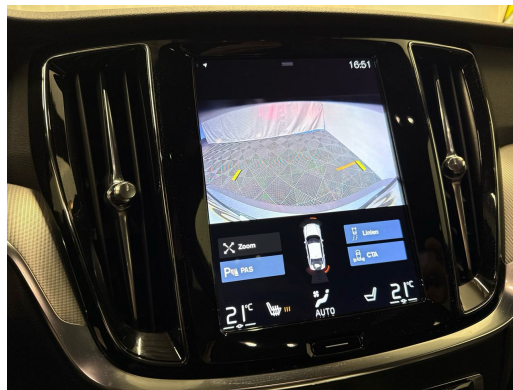

Observações

AUSSTATTUNG Navi • LED • Alu 19“ • Leder Sportsitze el. verstellbar mit Memory/beheizbar • Virtual Cockpit • Rückfahrkamera • Tempomat • Harmann Kardon Sound • Lenkrad- & Frontscheibenheizung • Spur- & Totwinkelassistent • Android & Apple CarPlay • Klimatronic • Vorklimatisierung • Parksensoren vorne & hinten • Drive Mode Select • Bluetooth®-Schnittstelle • Freisprecheinrichtung • Multifunkt. Lenkrad mit Wippschaltung • Kurvenlicht • Keyless • ESP • Fernlichtassistent • Verkehrsschilderkennung • LED-Nebelscheinwerfer mit Abbiegelicht • el. Kindersicherung • Start-/Stop-System • ISOFIX Kindersitzvorrichtung • DAB • Seiten- & Heckscheibe dunkel getönt • etc.! • Irrtümer, Änderungen und Zwischenverkauf vorbehalten! • Sous réserve d'erreurs, de modifications et de vente intermédiaire !, etc.! **Wir können liefern 400 Autos, 30 Marken sind sofort lieferbar** Bei uns sind 400 Autos aus 30 Marken sofort ab Lager lieferbar. Profitieren Sie von unseren schweizweit dauerhaft günstigen Preisen. Es sprechen viele Gründe dafür, jetzt bei uns vorbeizukommen und sich Ihr Traumauto auszusuchen: -Finden Sie alle Marken und Modelle dank unserer herstellerunabhängigen Fahrzeugauswahl von Neu- und Vorfühwagen -Wir sind Ihr starker Partner für die passende Finanzierung, Garantie, Versicherung sowie Service-Pakete Ihres neuen Wunschautos -Alle Fahrzeuge inklusive TCS-Mitgliedschaft -Alle Fahrzeuge inklusive schweizweit gültiger Occasions-Garantie 12 Monate oder sogar mit fortlaufender Herstellergarantie -Wir tauschen Ihr altes Fahrzeug bei uns ein -frei zugängliche Ausstellung an 365 Tagen im Jahr während 24 Stunden am Tag, unser 5'000m2 grosser Ausstellungsplatz ist zudem hell beleuchtet und es sind genügend Kundenparkplätze für Sie da -Immer für Sie da - Ihr persönlicher Ansprechpartner unterstützt Sie in allen Themen rund um Ihr Auto wie zum Beispiel kostengünstige Winterbereifung oder Anhängerkupplungen -Für Service und Reparaturen steht unser regionaler Partnerbetrieb für Sie bereit - auch per online Terminplaner