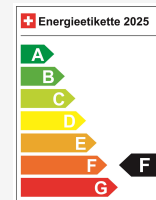

Localização do veículo

Aathal

Autoshow Aathal AG

Zürichstrasse 47

8607 Aathal

Planear no Google Maps

Eficiência energética & consumo

Consumption Rating*	F
Co2 Emission	155 g/km
Consumo combinado	6.8 l/100 km