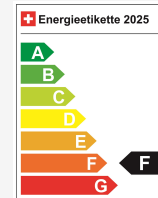

## Eficiência energética & consumo

Consumption Rating*	F
Co2 Emission	155 g/km
Consumo combinado	6.8 l/100 km