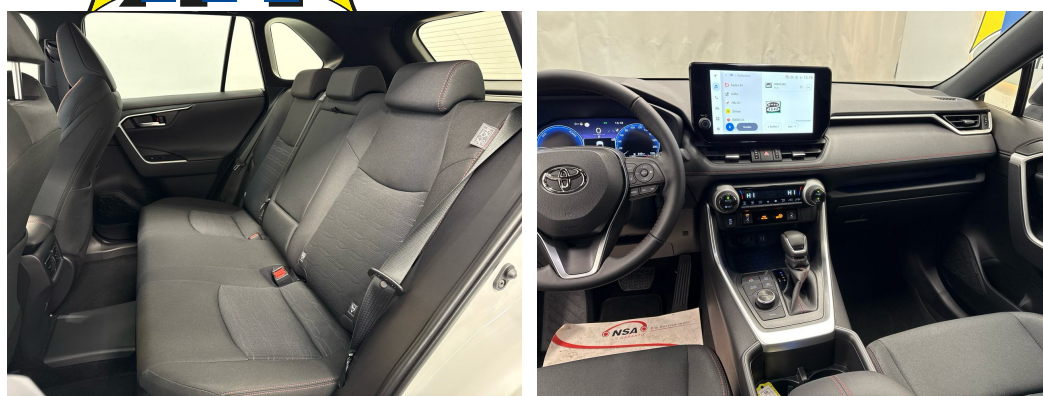

Observações

AUSSTATTUNG NEUSTES MODELL • 10 Jahre Werksgarantie • Navi Toyota Connect • Full LED • Assistenzpaket • el. Heckklappe • Keyless • Sportsitze heizbar & el. verstellbar • 18"Alu • RF-Kamera • Smartphone Integration • Tempomat ACC • PDC+ • Toyota Smart Connect • Virtual Cockpit • Sport-Multifunk.-Lenkrad • Drive Mode Select • Spur- & Totwinkelassistent • Fernlichtassistent • Müdigkeitserkennung • Berganfahrassistent • Pre-Collision-System mit Fussgänger- und Radfahrererkennung • Aktiver Bremsassistent • Innen- & Aussenspiegel aut. Abblendbar • Licht- & Regensensor • Nebelscheinwerfer • ZV mit Fernbedienung • 220V-Steckdose im Kofferraum • Anhänger-Stabilitätskontrolle • Bluetooth-Telefonanlage • DAB+ • Android & Apple CarPlay • Aussenspiegel heizbar/el. verstell- & einklappbar • 7x Airbags • ESP & ABS • Start-/Stop-System • Privacy-Verglasung • etc.!, , • Sie haben noch keine Ladestation? Die sichere Lösung ist eine Heimpladestation • die Sie bei unserem Partner kaufen & installieren lassen können! Weiter Informationen finden Sie auf unserer Homepage. • Irrtümer, Änderungen und Zwischenverkauf vorbehalten! • Sous réserve d'erreurs, de modifications et de vente intermédiaire !, etc.! **Wir können liefern 400 Autos, 30 Marken sind sofort lieferbar** Bei uns sind 400 Autos aus 30 Marken sofort ab Lager lieferbar. Profitieren Sie von unseren schweizweit dauerhaft günstigen Preisen. Es sprechen viele Gründe dafür, jetzt bei uns vorbeizukommen und sich Ihr Traumauto auszusuchen: -Finden Sie alle Marken und Modelle dank unserer herstellerunabhängigen Fahrzeugauswahl von Neu- und Vorführwagen -Wir sind Ihr starker Partner für die passende Finanzierung, Garantie, Versicherung sowie Service-Pakete Ihres neuen Wunschautos -Alle Fahrzeuge inklusive TCS-Mitgliedschaft -Alle Fahrzeuge inklusive schweizweit gültiger Occasions-Garantie 12 Monate oder sogar mit fortlaufender Herstellergarantie -Wir tauschen Ihr altes Fahrzeug bei uns ein -frei zugängliche Ausstellung an 365 Tagen im Jahr während 24 Stunden am Tag, unser 5'000m2 grosser Ausstellungsplatz ist zudem hell beleuchtet und es sind genügend Kundenparkplätze für Sie da -Immer für Sie da - Ihr persönlicher Ansprechpartner unterstützt Sie in allen Themen rund um Ihr Auto wie zum Beispiel kostengünstige Winterbereifung oder Anhängerkupplungen -Für Service und Reparaturen steht unser regionaler Partnerbetrieb für Sie bereit - auch per online Terminplaner