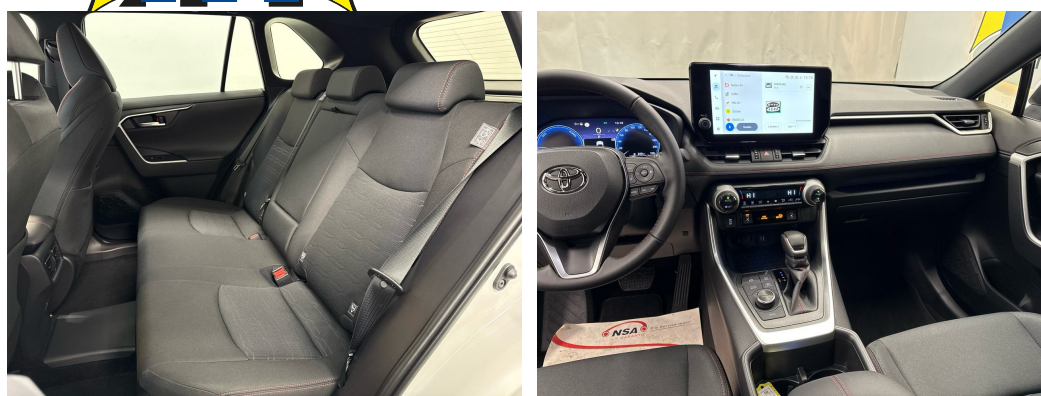

Observações

AUSSTATTUNG NEUSTES MODELL • 10 Jahre Werksgarantie • Navi Toyota Connect • Full LED • Assistenzpaket • el. Heckklappe • Keyless • Sportsitze heizbar & el. verstellbar • 18"Alu • RF-Kamera • Smartphone Integration • Tempomat ACC • PDC+ • Toyota Smart Connect • Virtual Cockpit • Sport-Multifunk.-Lenkrad • Drive Mode Select • Spur-& Totwinkelassistent • Fernlichtassistent • Müdigkeitserkennung • Berganfahrassistent • Pre-Collision-System mit Fussgänger- und Radfahrererkennung • Aktiver Bremsassistent • Innen-& Aussenspiegel aut. Abblendbar • Licht-& Regensensor • Nebelscheinwerfer • ZV mit Fernbedienung • 220V-Steckdose im Kofferraum • Anhänger-Stabilitätskontrolle • Bluetooth-Telefonanlage • DAB+ • Android & Apple CarPlay • Aussenspiegel heizbar/el. verstell-& einklappbar • 7x Airbags • ESP & ABS • Start-/Stop-System • Privacy-Verglasung • etc.!, , • Sie haben noch keine Ladestation? Die sichere Lösung ist eine Heimpladestation • die Sie bei unserem Partner kaufen & installieren lassen können! Weiter Informationen finden Sie auf unserer Homepage. • Irrtümer, Änderungen und Zwischenverkauf vorbehalten! • Sous réserve d'erreurs, de modifications et de vente intermédiaire !, etc.! **Wir können liefern 400 Autos, 30 Marken sind sofort lieferbar** Bei uns sind 400 Autos aus 30 Marken sofort ab Lager lieferbar. Profitieren Sie von unseren schweizweit dauerhaft günstigen Preisen. Es sprechen viele Gründe dafür, jetzt bei uns vorbeizukommen und sich Ihr Traumauto auszusuchen: -Finden Sie alle Marken und Modelle dank unserer herstellerunabhängigen Fahrzeugauswahl von Neu- und Vorführwagen -Wir sind Ihr starker Partner für die passende Finanzierung, Garantie, Versicherung sowie Service-Pakete Ihres neuen Wunschautos -Alle Fahrzeuge inklusive TCS-Mitgliedschaft -Alle Fahrzeuge inklusive schweizweit gültiger Occasions-Garantie 12 Monate oder sogar mit fortlaufender Herstellergarantie -Wir tauschen Ihr altes Fahrzeug bei uns ein -frei zugängliche Ausstellung an 365 Tagen im Jahr während 24 Stunden am Tag, unser 5'000m2 grosser Ausstellungsplatz ist zudem hell beleuchtet und es sind genügend Kundenparkplätze für Sie da -Immer für Sie da - Ihr persönlicher Ansprechpartner unterstützt Sie in allen Themen rund um Ihr Auto wie zum Beispiel kostengünstige Winterbereifung oder Anhängerkupplungen -Für Service und Reparaturen steht unser regionaler Partnerbetrieb für Sie bereit - auch per online Terminplaner