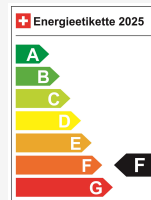

Eficiência energética & consumo

Consumption Rating*	F
Co2 Emission	164 g/km
Consumo combinado	7.1 l/100 km