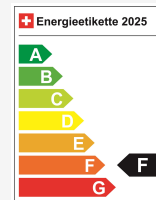

## Dados técnicos

Doors / Seats	5 / 5
Interior Color	Schwarz
Displacement	1'600 cm <sup>3</sup>
Cylinders	4
Hp	170 hp
Leergewicht	1'652 kg
Verbrauch in l/100 km	8.5/6.3/7.1 (Stadt/Land/Total)
Internal Number	68125
Ab MFK	Ja
Warranty	Ja
Direkt-/Parallelimport	Nein

## Eficiência energética & consumo

Consumption Rating\* F

Co2 Emission 164 g/km

Consumo combinado 7.1 l/100 km