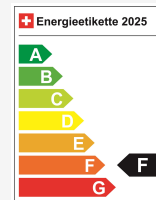

Eficiência energética & consumo

Consumption Rating* F

Co2 Emission 164 g/km

Consumo combinado 7.1 l/100 km