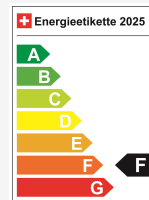

Eficiência energética & consumo

Consumption Rating* F

Co2 Emission 164 g/km

Consumo combinado 7.1 l/100 km