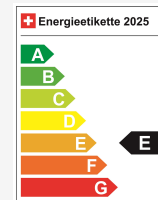

Localização do veículo

Aathal

Autoshow Aathal AG

Zürichstrasse 47

8607 Aathal

Planear no Google Maps

Eficiência energética & consumo

Consumption Rating*	E
Co2 Emission	146 g/km
Consumo combinado	6.4 l/100 km