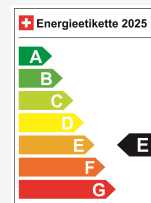

## Eficiência energética & consumo

Consumption Rating\* E

Co2 Emission 140 g/km

Consumo combinado 6.1 l/100 km