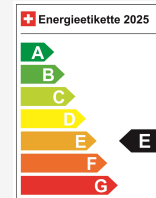

## Dados técnicos

Doors / Seats	5 / 5
Interior Color	Schwarz
Displacement	1'498 cm <sup>3</sup>
Cylinders	4
Hp	150 hp
Leergewicht	1'501 kg
Verbrauch in l/100 km	0/0/6.2 (Stadt/Land/Total)
Internal Number	68272
Ab MFK	Ja
Warranty	Ja
Direkt-/Parallelimport	Ja

## Eficiência energética & consumo

Consumption Rating*	E
Co2 Emission	141 g/km
Consumo combinado	6.2 l/100 km