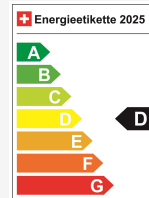

Eficiência energética & consumo

Consumption Rating*	D
Co2 Emission	125 g/km
Consumo combinado	5.5 l/100 km