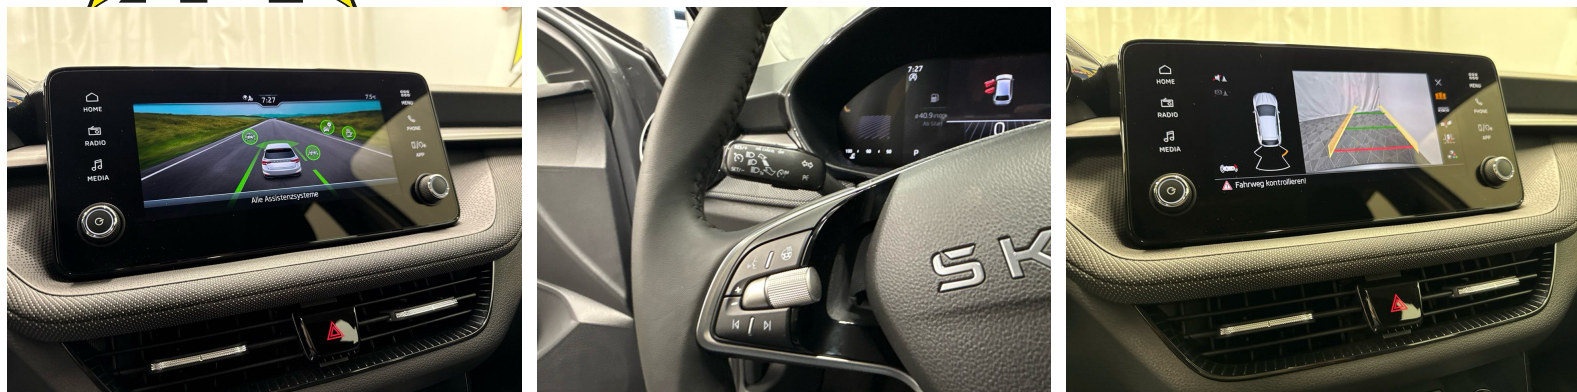

Observações

AUSSTATTUNG NEUSTES MODELL • Navi Connect • 15"Alu • Rückfahrkamera • Full LED • Tempomat • Klimatronic • Winter Paket • Spurassistent • Wireless Smartlink • Sitzheizung • PDC • Virtual Cockpit • Keyless • Multifunk.-Lederlenkrad heizbar • DAB+ • Bluetooth • Licht-Regen Sensor • el. beheizbarer Frontscheibe • Nebelscheinwerfer mit Abbiegelicht • Aussenspiegel el. anklappbar • Reifendruckkontrolle • Berganfahrassistent • Front Assist • Müdigkeitserkennung • Verkehrszeichenerkennung • Privater Notruf • Nebelscheinwerfer • Ablenkungs- & Müdigkeitserkennung • el. einstell- & beheizbare Aussenspiegel • ZV mit Funkfernbedienung • Mittelarmlehne vorn mit Jumbobox • 6x Airbag • Airbag für Fahrer und Beifahrer mit Beifahrer-Airbag-Deaktivierung • Vordersitze mit Höheneinstellung • Start/Stop System • 6x Lautsprecher • 2x USB-C vorne • Interieur - Loft • 3x Isofix • Textilfußmatten • el. Fensterheber vorne und hinten • Tire Mobility Set • etc.! • Irrtümer, Änderungen und Zwischenverkauf vorbehalten! • Sous réserve d'erreurs, de modifications et de vente intermédiaire !, etc.! **Wir können liefern 400 Autos, 30 Marken sind sofort lieferbar** Bei uns sind 400 Autos aus 30 Marken sofort ab Lager lieferbar. Profitieren Sie von unseren schweizweit dauerhaft günstigen Preisen. Es sprechen viele Gründe dafür, jetzt bei uns vorbeizukommen und sich Ihr Traumauto auszusuchen: -Finden Sie alle Marken und Modelle dank unserer herstellerunabhängigen Fahrzeugauswahl von Neu- und Vorführwagen -Wir sind Ihr starker Partner für die passende Finanzierung, Garantie, Versicherung sowie Service-Pakete Ihres neuen Wunschautos -Alle Fahrzeuge inklusive TCS-Mitgliedschaft -Alle Fahrzeuge inklusive schweizweit gültiger Occasions-Garantie 12 Monate oder sogar mit fortlaufender Herstellergarantie -Wir tauschen Ihr altes Fahrzeug bei uns ein -frei zugängliche Ausstellung an 365 Tagen im Jahr während 24 Stunden am Tag, unser 5'000m2 grosser Ausstellungsplatz ist zudem hell beleuchtet und es sind genügend Kundenparkplätze für Sie da -Immer für Sie da - Ihr persönlicher Ansprechpartner unterstützt Sie in allen Themen rund um Ihr Auto wie zum Beispiel kostengünstige Winterbereifung oder Anhängerkupplungen -Für Service und Reparaturen steht unser regionaler Partnerbetrieb für Sie bereit - auch per online Terminplaner