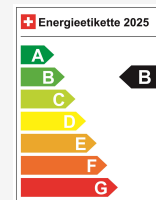

Eficiência energética & consumo

Consumption Rating* B
Stromverbrauch 15.6 kWh/100 km