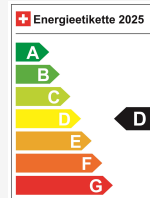

Eficiência energética & consumo

Consumption Rating*	D
Co2 Emission	33 g/km
Consumo combinado	1.5 l/100 km