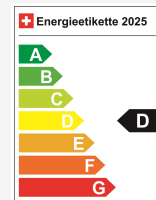

Eficiência energética & consumo

Consumption Rating* D

Co2 Emission 33 g/km

Consumo combinado 1.5 l/100 km