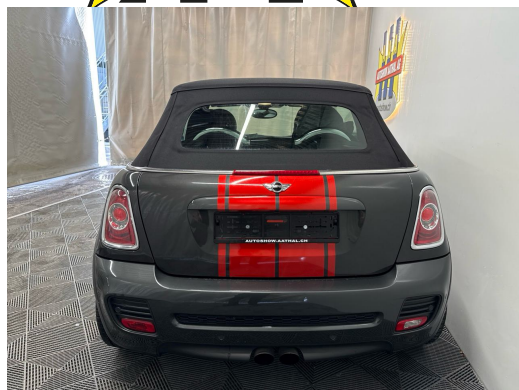

Observações

AUSSTATTUNG *AAA-2nd-Life* Verkaufspreis ab Platz • ohne Garantie • ohne Sachgewährleistung • HÄNDLERANGEBOT! letzte MKF 01.2025 • Fahrzeug wird im Kundenauftrag verkauft • fahrzeug ist fahrbar • Kupplung macht Geräusch wenn sie durchgedrückt wird! John Cooper Works • Leder • JCW Aerokit • Sitzheizung • Klima • Xenon • Leder • Cabrio • PDC hinten • Navi • Sportsitze heizbar • etc • Irrtümer, Änderungen und Zwischenverkauf vorbehalten! • Sous réserve d'erreurs, de modifications et de vente intermédiaire !, etc.! **Wir können liefern 400 Autos, 30 Marken sind sofort lieferbar** Bei uns sind 400 Autos aus 30 Marken sofort ab Lager lieferbar. Profitieren Sie von unseren schweizweit dauerhaft günstigen Preisen. Es sprechen viele Gründe dafür, jetzt bei uns vorbeizukommen und sich Ihr Traumauto auszusuchen: -Finden Sie alle Marken und Modelle dank unserer herstellerunabhängigen Fahrzeugauswahl von Neu- und Vorführwagen -Wir sind Ihr starker Partner für die passende Finanzierung, Garantie, Versicherung sowie Service-Pakete Ihres neuen Wunschautos -Alle Fahrzeuge inklusive TCS-Mitgliedschaft -Alle Fahrzeuge inklusive schweizweit gültiger Occasions-Garantie 12 Monate oder sogar mit fortlaufender Herstellergarantie -Wir tauschen Ihr altes Fahrzeug bei uns ein -frei zugängliche Ausstellung an 365 Tagen im Jahr während 24 Stunden am Tag, unser 5'000m2 grosser Ausstellungsplatz ist zudem hell beleuchtet und es sind genügend Kundenparkplätze für Sie da -Immer für Sie da – Ihr persönlicher Ansprechpartner unterstützt Sie in allen Themen rund um Ihr Auto wie zum Beispiel kostengünstige Winterbereifung oder Anhängerkupplungen -Für Service und Reparaturen steht unser regionaler Partnerbetrieb für Sie bereit - auch per online Terminplaner