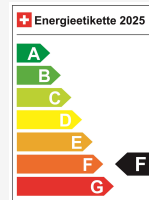

Preço de venda CHF 28'300.-

A partir de mensal CHF 0.00

Preço em novo 50'440 / Preisvorteil CHF 22'140.-

Dados técnicos

| | |
|------------------------|----------------------------|
| Doors / Seats | 5 / 5 |
| Interior Color | Schwarz |
| Displacement | 1'332 cm ³ |
| Cylinders | 4 |
| Hp | 136 hp |
| Verbrauch in l/100 km | 8.5/6/7 (Stadt/Land/Total) |
| Elektrische Reichweite | keine Angabe |
| Kapazität der Batterie | keine Angabe |
| Stromverbrauch | keine Angabe |
| Internal Number | 68167 |
| Ab MFK | Ja |

Localização do veículo

Aathal

Autoshow Aathal AG
Zürichstrasse 47
8607 Aathal
Planear no Google Maps

Eficiência energética & consumo

| | |
|---------------------|------------|
| Consumption Rating* | F |
| Co2 Emission | 145 g/km |
| Consumo combinado | 7 l/100 km |