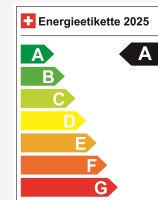

## Dados técnicos

Doors / Seats	5 / 5
Interior Color	Schwarz
Displacement	1'498 cm <sup>3</sup>
Cylinders	3
Hp	270 hp
Verbrauch in l/100 km	0/0/1.3 (Stadt/Land/Total)
Elektrische Reichweite	57 km
Kapazität der Batterie	15 kWh
Stromverbrauch	keine Angabe
Internal Number	68150
Ab MFK	Ja

## Eficiência energética & consumo

Consumption Rating*	A
Co2 Emission	30 g/km
Consumo combinado	1.3 l/100 km