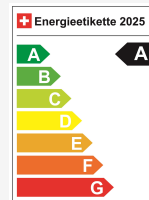

Eficiência energética & consumo

Consumption Rating*	A
Co2 Emission	30 g/km
Consumo combinado	1.3 l/100 km