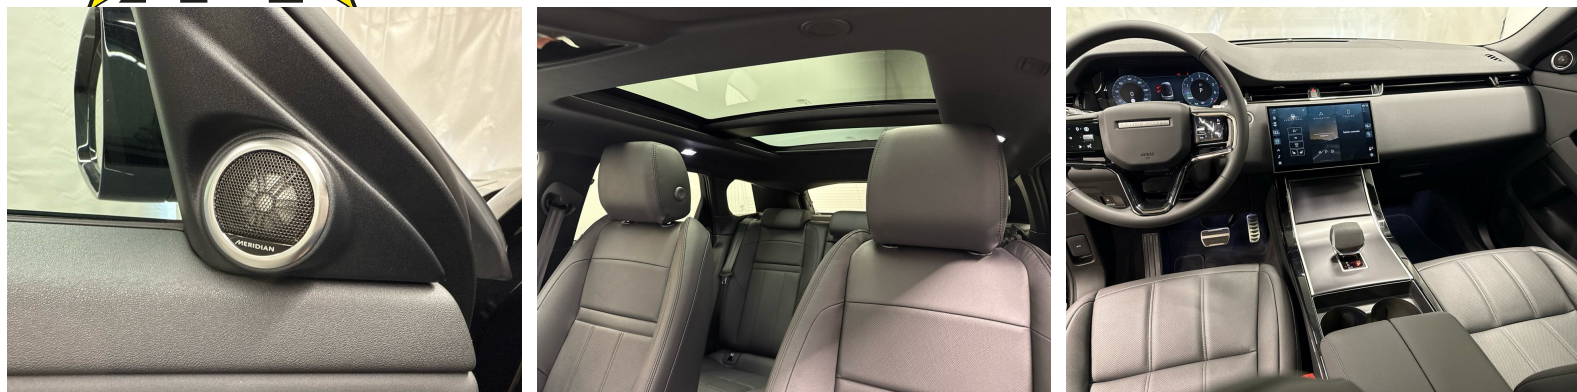

Observações

AUSSTATTUNG NEUSTES MODELL • Leder • Panodach • 360°Kamera • 20"Alu • el. Memory Sitze • Meridian SoundSystem • Assistenzpaket • el. Heckklappe • Navi+ • Full LED • Keyless • Sportsitze heizbar vorne & hinten • Klimatronic • RF-Kamera • PDC+ • Smartphone Integration & Wireless Charger • Frontscheibe el. heizbar • Sport-Multifunk.-Lenkrad heizbar & Tiptronic • Drive Mode Select • Virtual Cockpit • Spurassistent • Tempomat ACC • Bergan/abfahrassistent • Fernlichtassistent • Licht-& Regensensor • Mittellarmlehne • Müdigkeitserkennung • E-Call Notrufsystem • Reifendruckkontrolle • Touchscreen • Verkehrsschilderkennung • ISOFIX Kindersitzvorrichtung • Kurvenlicht • Aktiver Bremsassistent • Aussenspiegel heizbar/el. verstell-& einklappbar • Android & Apple CarPlay • Innen-& Aussenspiegel aut. Abblendbar • Smartphone Integration • Bluetooth-Telefonanlage • DAB+ • ESP & ABS • Start-/Stop-System • Differenzialsperre • Privacy-Verglasung • etc.! • Irrtümer, Änderungen und Zwischenverkauf vorbehalten! • Sous réserve d'erreurs, de modifications et de vente intermédiaire !, etc.! **Wir können liefern 400 Autos, 30 Marken sind sofort lieferbar** Bei uns sind 400 Autos aus 30 Marken sofort ab Lager lieferbar. Profitieren Sie von unseren schweizweit dauerhaft günstigen Preisen. Es sprechen viele Gründe dafür, jetzt bei uns vorbeizukommen und sich Ihr Traumauto auszusuchen: -Finden Sie alle Marken und Modelle dank unserer herstellerunabhängigen Fahrzeugauswahl von Neu- und Vorführwagen -Wir sind Ihr starker Partner für die passende Finanzierung, Garantie, Versicherung sowie Service-Pakete Ihres neuen Wunschautos -Alle Fahrzeuge inklusive TCS-Mitgliedschaft -Alle Fahrzeuge inklusive schweizweit gültiger Occasions-Garantie 12 Monate oder sogar mit fortlaufender Herstellergarantie -Wir tauschen Ihr altes Fahrzeug bei uns ein -frei zugängliche Ausstellung an 365 Tagen im Jahr während 24 Stunden am Tag, unser 5'000m2 grosser Ausstellungsplatz ist zudem hell beleuchtet und es sind genügend Kundenparkplätze für Sie da -Immer für Sie da - Ihr persönlicher Ansprechpartner unterstützt Sie in allen Themen rund um Ihr Auto wie zum Beispiel kostengünstige Winterbereifung oder Anhängerkupplungen -Für Service und Reparaturen steht unser regionaler Partnerbetrieb für Sie bereit - auch per online Terminplaner