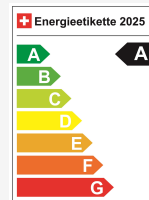

Localização do veículo

Aathal

Autoshow Aathal AG

Zürichstrasse 47

8607 Aathal

Planear no Google Maps

Eficiência energética & consumo

Consumption Rating*	A
Co2 Emission	30 g/km
Consumo combinado	1.3 l/100 km