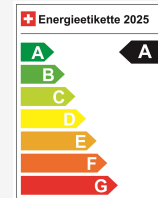

Localização do veículo

Aathal

Autoshow Aathal AG

Zürichstrasse 47

8607 Aathal

Planear no Google Maps

Eficiência energética & consumo

Consumption Rating*	A
Co2 Emission	40 g/km
Consumo combinado	1.4 l/100 km