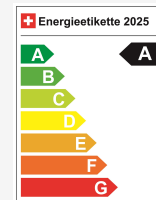

Preço de venda CHF 54'500.-

A partir de mensal CHF 0.00

Preço em novo 84'230 / Preisvorteil CHF 29'730.-

Dados técnicos

Doors / Seats	5 / 5
Interior Color	Schwarz
Displacement	1'498 cm ³
Cylinders	3
Hp	270 hp
Verbrauch in l/100 km	0/0/1.3 (Stadt/Land/Total)
Elektrische Reichweite	57 km
Kapazität der Batterie	15 kWh
Stromverbrauch	keine Angabe
Internal Number	68151
Ab MFK	Ja

Localização do veículo

Aathal

Autoshow Aathal AG

Zürichstrasse 47

8607 Aathal

Planear no Google Maps

Eficiência energética & consumo

Consumption Rating*	A
Co2 Emission	30 g/km
Consumo combinado	1.3 l/100 km