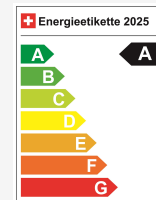

## Dados técnicos

Doors / Seats	5 / 5
Interior Color	Schwarz
Displacement	1'498 cm <sup>3</sup>
Cylinders	3
Hp	270 hp
Verbrauch in l/100 km	0/0/1.3 (Stadt/Land/Total)
Elektrische Reichweite	57 km
Kapazität der Batterie	15 kWh
Stromverbrauch	keine Angabe
Internal Number	68151
Ab MFK	Ja

## Eficiência energética & consumo

Consumption Rating*	A
Co2 Emission	30 g/km
Consumo combinado	1.3 l/100 km