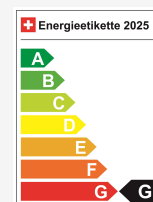

Eficiência energética & consumo

Consumption Rating* G

Co2 Emission 218 g/km

Consumo combinado 8.3 l/100 km

A tua consulta pessoal

Renat Uruqi

Vendas

DE, EN, SQ-AL