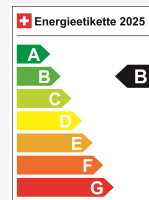

## Dados técnicos

Doors / Seats	5 / 5
Interior Color	Schwarz
Hp	204 hp
Elektrische Reichweite	590 km
Kapazität der Batterie	keine Angabe
Stromverbrauch	16.2 kWh/100 km
Internal Number	67977
Ab MFK	Ja
Warranty	Ja
Direkt-/Parallelimport	Ja

## Eficiência energética & consumo

Consumption Rating\* **B**  
Stromverbrauch **16.2 kWh/100 km**