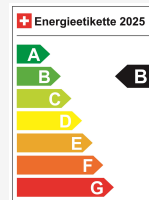

## Dados técnicos

Doors / Seats	5 / 5
Interior Color	Schwarz
Displacement	1'580 cm <sup>3</sup>
Cylinders	4
Hp	141 hp
Verbrauch in l/100 km	0/0/1.3 (Stadt/Land/Total)
Elektrische Reichweite	50 km
Kapazität der Batterie	8.9 kWh
Stromverbrauch	11.6 kWh/100 km
Internal Number	68096
Ab MFK	Ja

## Eficiência energética & consumo

Consumption Rating\* B

Co2 Emission 29 g/km

Consumo combinado 1.3 l/100 km