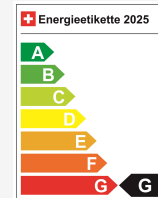

Eficiência energética & consumo

Consumption Rating* G

Co2 Emission 244 g/km

Consumo combinado 10.4 l/100 km