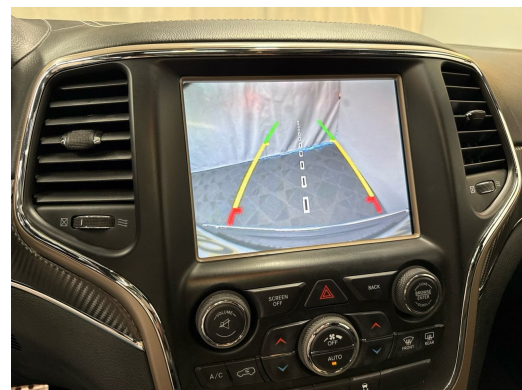

Observações

AUSSTATTUNG Panoramadach • Leder • el. Heckklappe • el. Sitzverstellung & Memory • 18"Alu • Navigation • Klimatronic • DAB+ • PDC plus • RF-Kamera • Sitzbelüftung • Spurassistent • Luftfederung • Tempomat • ABS & ESP • Airbags • Aussenspiegel aut. Abblendbar • Aussenspiegel heizbar/el. verstell-& einklappbar • Bluetooth-Telefonanlage • Digital Cockpit • Drive Mode Select • el. Fensterheber • Innenspiegel autom. abblendbar • ISOFIX Kindersitzvorrichtung • Keyless • Licht-& Regensensor • Privacy Glas • Mittelarmlehne • Multifunk.-Lenkrad heizbar & Tiptronic • Nebelscheinwerfer • Spez. Auspuffanlage • Start-/Stop-System • Touchscreen • etc.! • Irrtümer, Änderungen und Zwischenverkauf vorbehalten! • Sous réserve d'erreurs, de modifications et de vente intermédiaire !, etc.! **Wir können liefern 400 Autos, 30 Marken sind sofort lieferbar** Bei uns sind 400 Autos aus 30 Marken sofort ab Lager lieferbar. Profitieren Sie von unseren schweizweit dauerhaft günstigen Preisen. Es sprechen viele Gründe dafür, jetzt bei uns vorbeizukommen und sich Ihr Traumauto auszusuchen: -Finden Sie alle Marken und Modelle dank unserer herstellerunabhängigen Fahrzeugauswahl von Neu- und Vorführwagen -Wir sind Ihr starker Partner für die passende Finanzierung, Garantie, Versicherung sowie Service-Pakete Ihres neuen Wunschautos -Alle Fahrzeuge inklusive TCS-Mitgliedschaft -Alle Fahrzeuge inklusive schweizweit gültiger Occasions-Garantie 12 Monate oder sogar mit fortlaufender Herstellergarantie -Wir tauschen Ihr altes Fahrzeug bei uns ein -frei zugängliche Ausstellung an 365 Tagen im Jahr während 24 Stunden am Tag, unser 5'000m2 grosser Ausstellungsplatz ist zudem hell beleuchtet und es sind genügend Kundenparkplätze für Sie da -Immer für Sie da – Ihr persönlicher Ansprechpartner unterstützt Sie in allen Themen rund um Ihr Auto wie zum Beispiel kostengünstige Winterbereifung oder Anhängerkupplungen -Für Service und Reparaturen steht unser regionaler Partnerbetrieb für Sie bereit - auch per online Terminplaner